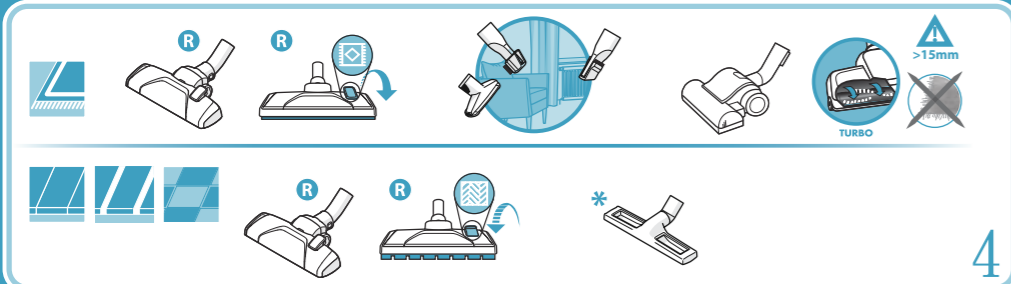

1

2

3

* Applies to certain models only | 僅適用於特定型號 | 仅适用于特定型号 | Berkenaan dengan model yang tertentu sahaja | Chỉ áp dụng cho một số kiểu máy | ใช้กับเครื่องไฟฟ้าบางรุ่นเท่านั้น | 특정 모델에만 적용

4

R Recommended nozzle | 推薦吸頭 | 推荐吸头 | Nosed yang disarankan | đầu hút được khuyến nghị | អនុសាសន៍ក្នុងការប្រើប្រាស់ | 권장 노즐